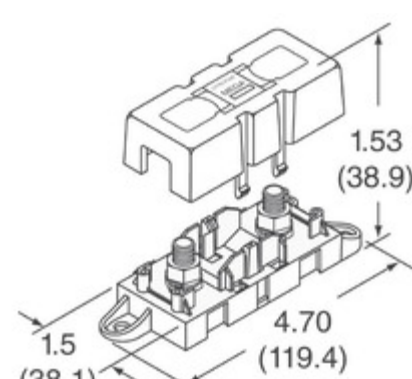

02981001ZXSS

Obrázky jsou pouze orientační.
Podrobné informace o produktu naleznete v části Technické údaje produktu.
Koupit 02981001ZXSS s důvěrou od Component-World.HK, 1 rok záruka

Expertise Applied | Answers Delivered

Part Number: [02981001ZXSS](#)

Výrobce: [Hamlin / Littelfuse](#)

Popis: FUSE BLOK BLT DWN 32V 500A CHASS

Datový list: [MEGA® Bolt-Down Fuse Blocks Datasheet](#)

[Fuse, Fuseholder Product Guide](#)

[2981001Z - 2981016 Drawing](#)

RoHS Status: Bez olova / V souladu RoHS

Ship From: Hong Kong

Shipment Way: DHL/Fedex/TNT/UPS/EMS

[Request For Quotation](#)

PARAMETR PRODUKTU

Part Number	02981001ZXSS	Výrobce	Hamlin / Littelfuse
Popis	FUSE BLOK BLT DWN 32V 500A CHASS	Stav volného vedení / RoHS	Bez olova / V souladu RoHS
Dostupné množství	9361 pcs	Datový list	MEGA® Bolt-Down Fuse Blocks Datasheet Fuse, Fuseholder Product Guide 2981001Z - 2981016 Drawing
Kategorie	Ochrana obvodu	Napětí	32V
styl koncovky	Bolt Down	Série	MEGA® 298
Ostatní jména	2981001ZXSS	Orientace	-
Počet okruhů	1	Typ montáže	Chassis Mount
Úroveň citlivosti na vlhkost (MSL)	Not Applicable	Výrobní standardní doba výroby	16 Weeks
Stav volného vedení / RoHS	Lead free / RoHS Compliant	Typ pojistky	Block
Typ pojistky	Bolt Down	Fuse Size	2.700" L x 0.750" W x 0.420" H (68.58mm x 19.05mm x 10.67mm)
Pro použití s / příbuzné výrobky	MEGA 298	Detailní popis	Fuse Block 500A 32V 1 Circuit Bolt Down Chassis Mount
Jmenovitá hodnota proudu	500A	Materiál kontaktu	-
Kontakt Finish	-		